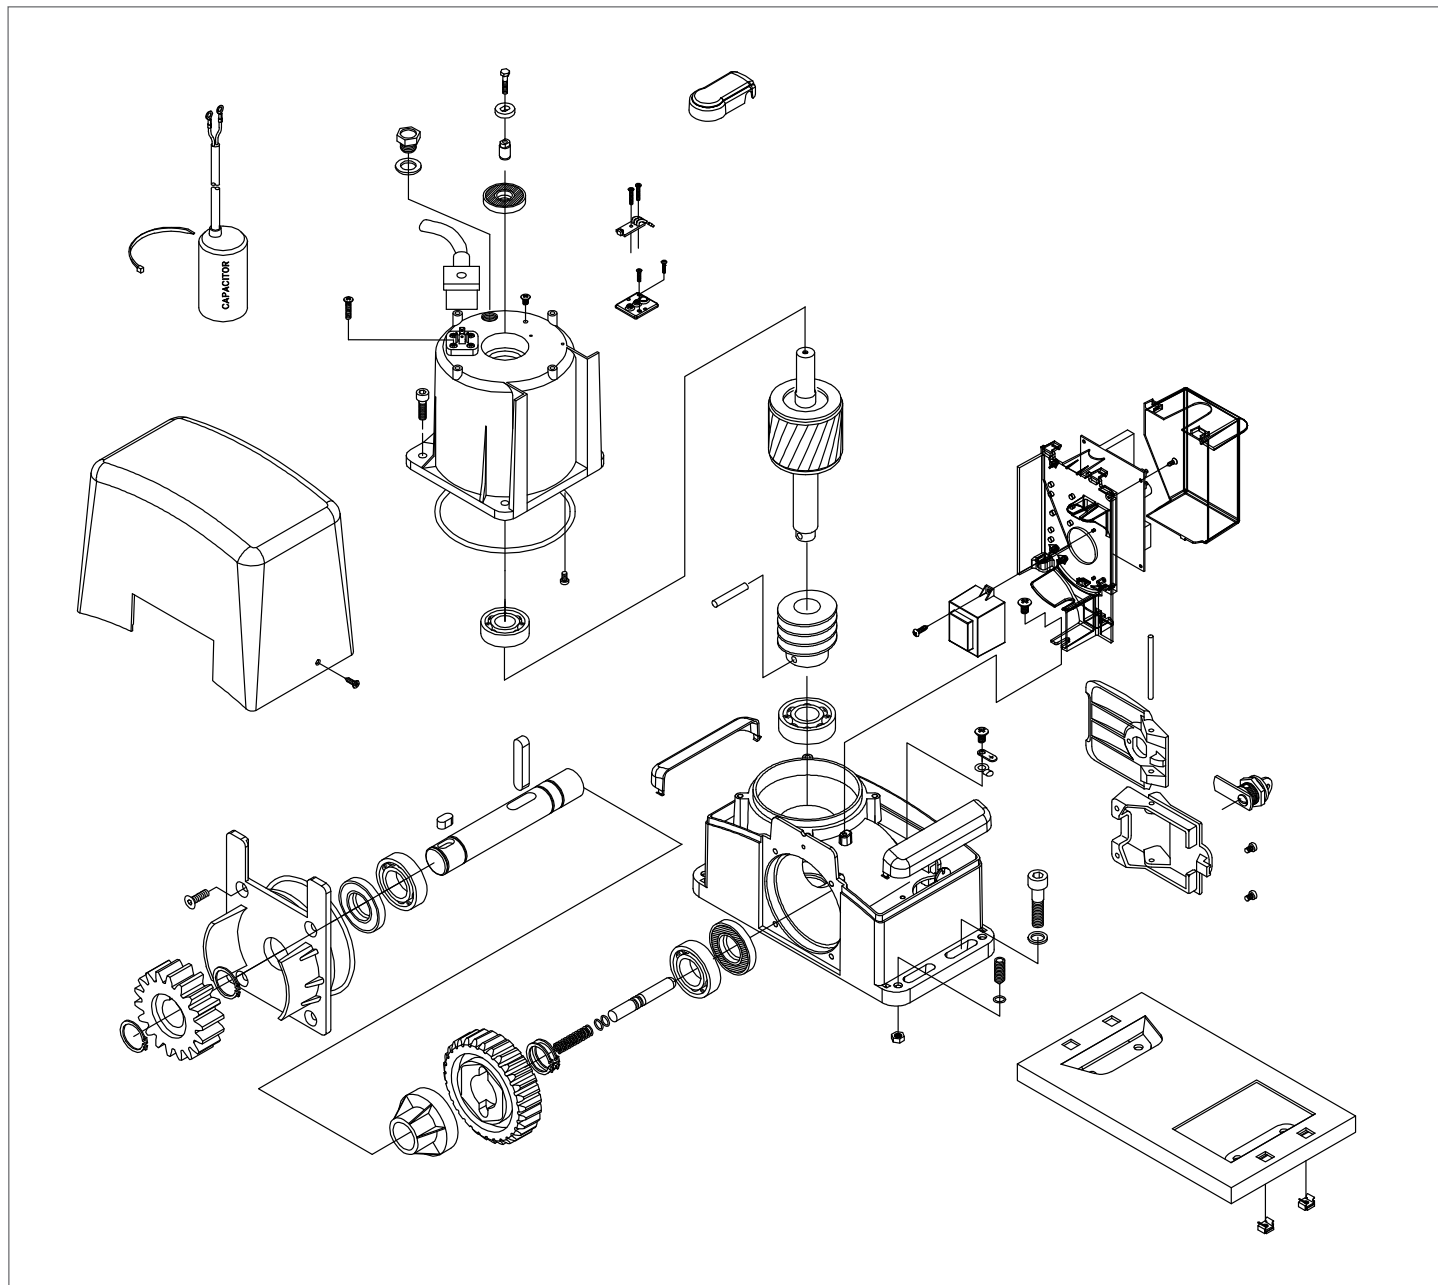

EVO800/1200

OILBATH GEARMOTORS FOR SLIDING GATES

EVO800

EVO1200

KITFCEVO

EVO800/1200

Nr.	ITEM	PCS.
1	RFCEVON	1
2	KITFCEVO	1
3	RALBREVO1200D	1
4	RCAL260A	1
5	RALBR30D	1
6	RSTAT23A	1
7	RENCODERSML	1
8	R9422520010	1
9	RSCOPEVO	1
10	RCOR0011	1

Nr.	ITEM	PCS.
11	RFLA20V	1
12	RTRA230V10VACB1	1
13	RSUP0035EVO	1
14	RSPSEVO	1
15	ACCEVO	1
16	RT101	1
17	RALBC20Z	1
18	RPIAFEVOZ	1
19	RCORCEVOV	1